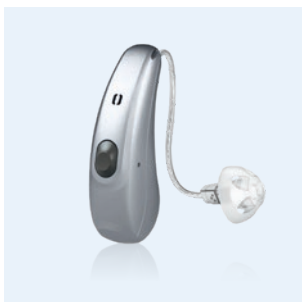

### **Technologie lithium-ion moderne** —

Votre Mood Li-Ion G5 assure une qualité de son brillante avec des performances de streaming optimales. Avec une autonomie jusqu'à 19 heures ! Après un temps de charge inductif très court de 30 minutes, la batterie est prête pour une autre session de 7 heures. Une charge complète prend 4 heures. C'est également très bon pour l'environnement, car les changements de piles font partie du passé.

## Contrôle du son à la pointe de la technologie —

The Une bonne communication est la clé ! La Mood Li-Ion G5 s'adapte intelligemment à chaque situation d'audition. Elle active la fonction de perception globale ou se concentre sur votre interlocuteur principal, même dans des situations de conversation difficiles. En outre, la Mood Li-Ion G5 apprend le ton de votre propre voix et s'assure que votre voix sonne de manière aussi naturelle et agréable que possible.